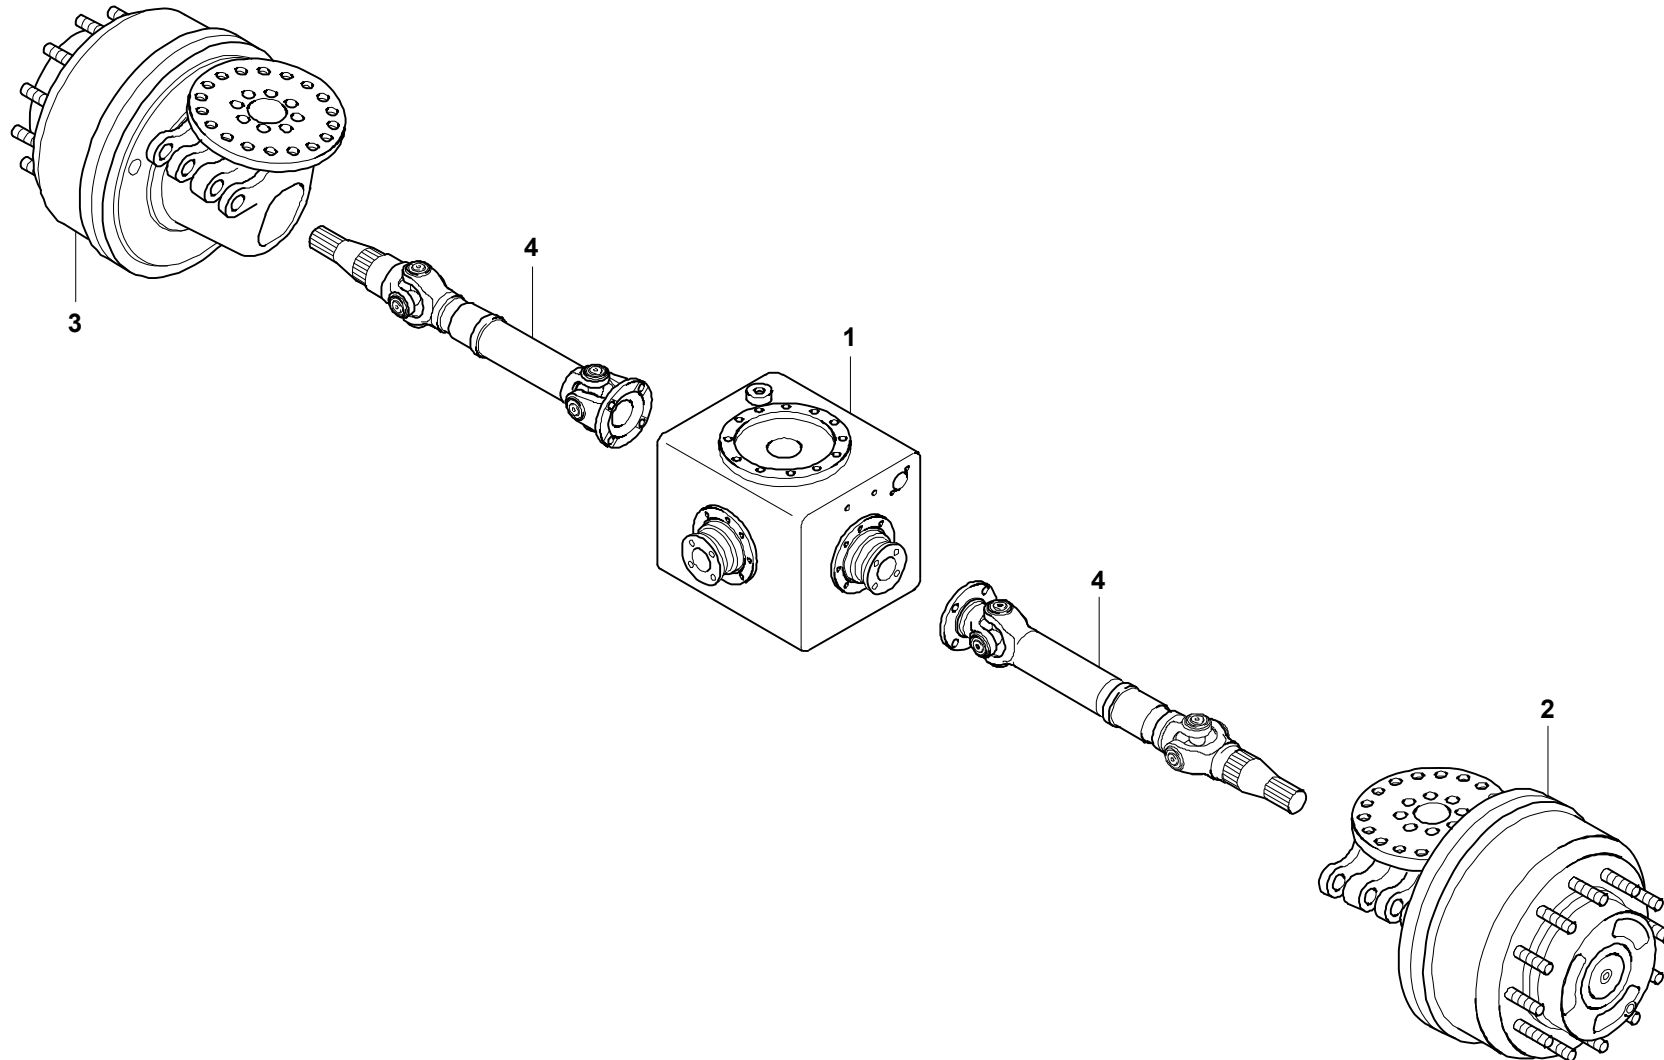

GROVEACHSLINIE KESSLER
AXLE LINEBILDTADEL
PICTORIAL DISPLAY**GMK 5220**
BE 505
G 061

211.08

3114326-ETL #

1/1

3114326-0-BL01-21108-5170